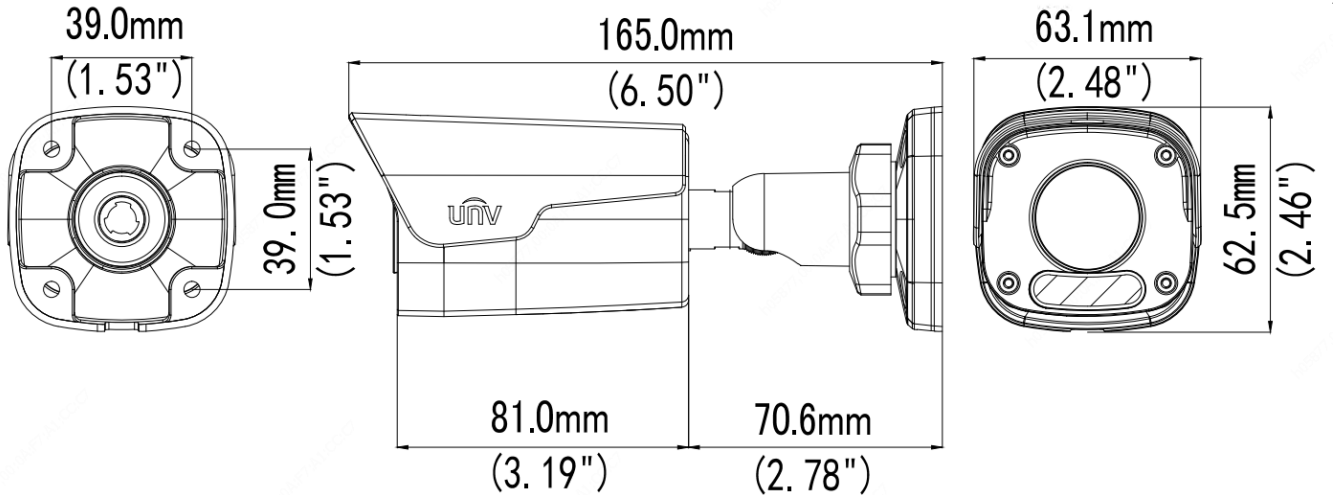

Arka Işık Dengeleme	Destekleniyor
Ekran Gösterimi	4 Ekran Gösterimine Kadar
Gizlilik Maskesi	4 alana kadar
İlgilenilen Bölge	2 alana kadar
Hareket Algılama	4 alana kadar
Ses	
Ses Sıkıştırma	G.711
Bastırma	Destekleniyor
Örnekleme Hızı	8 KHZ
Depolama	
Edge Depolama	Micro SD, 256 GB'a Kadar
Ağ Depolama	ANR
Akıllı	
Davranış Algılama	İnaan algılama
Ağ	
Protokoller	IPv4, IGMP, ICMP, ARP, TCP, UDP, DHCP, RTP, RTSP, RTCP, DNS, DDNS, NTP, FTP, UPnP, HTTP, HTTPS, SMTP, SSL
Uyumlu Entegrasyon	ONVIF (Profile S, Profile G, Profile T), API
Arabirim	
Ağ	1 RJ45 10M/100M Base-TX Ethernet
Dahilli Mic	Destekleniyor
Genel	
Güç	DC 12V±25%, PoE (IEEE 802.3af) Güç tüketimi: Max 6.4W
Boyutlar (U x G x Y)	165 x 63.1 x 62.5mm (6.5" x 2.5" x 2.5")
Ağırlık	0.45kg (0.99lb)
Çalışma Ortamı	-30°C ~ 60°C (-22°F ~ 140°F), Nem: ≤95% RH (yoğuşmasız)
Giriş Koruma	IP67
Darbeye Dayanıklı	IK10

Boyutlar